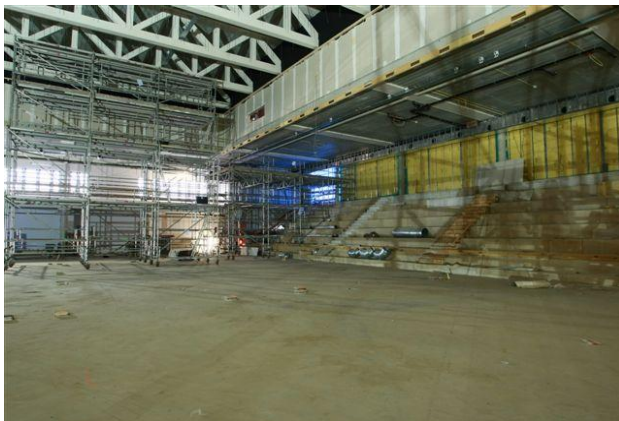

Het huidige Topsportcentrum Rotterdam wordt uitgebreid met een tweede topsporthal, met kantoren voor onder andere Rotterdam Topsport, met commerciële praktijk- en testruimten voor sportfysiotherapie en met een breedtesporthal, leslokalen en educatieve praktijkruimten voor de opleiding Sport en Bewegen van het Albeda College.

Het bestaande deel van het Topsportcentrum wordt bovendien verbouwd en voorzien van een sportcafé, congresfaciliteiten en verbeterde commerciële- en personeelsvoorzieningen. Ook de houten vloer in de huidige topsporthal wordt deze zomer vervangen en worden de kleedkamers gerenoveerd.

De "Binnenlanders" waren zeer onder de indruk van de mogelijkheden die het uitgebreide Topsportcentrum biedt. Niet alleen voor de topsport komt er een prachtige arena bij die plaats biedt aan 1000 toeschouwers, ook de tweede breedtesporthal biedt voldoende ruimte om op drie velden te trainen.

Door de bouwer, BAM Utiliteitsbouw, wordt op dit moment hard doorgewerkt om de vertraging die is opgelopen door de winterse periode in te lopen. Het streven is dat het vernieuwde Topsportcentrum medio september opgeleverd zal worden.